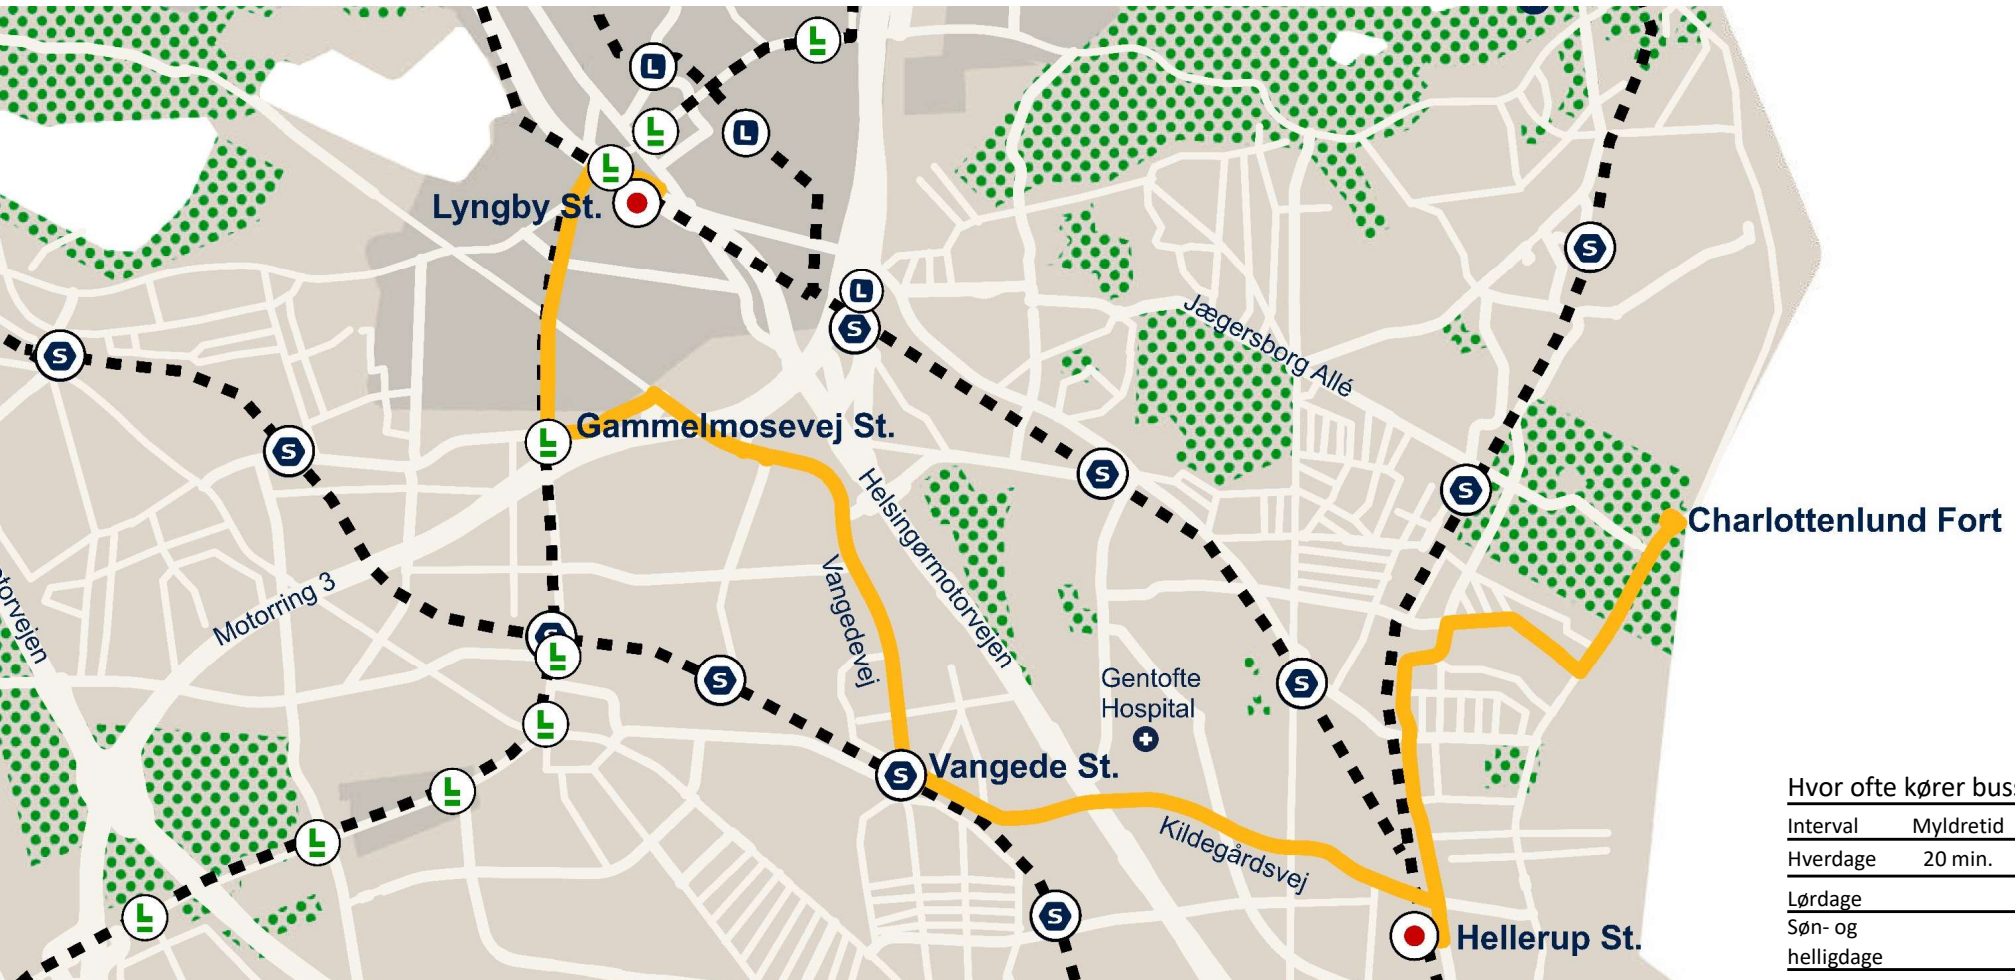

# 192 Lyngby St. – Charlottenlund Fort

## Hvor ofte kører bussen

Interval	Myldretid	Dagtimer	Aften
Hverdage	20 min.	20 min.	60 min.
Lørdage		30 min.	60 min.
Søn- og helligdage		30 min.	60 min.