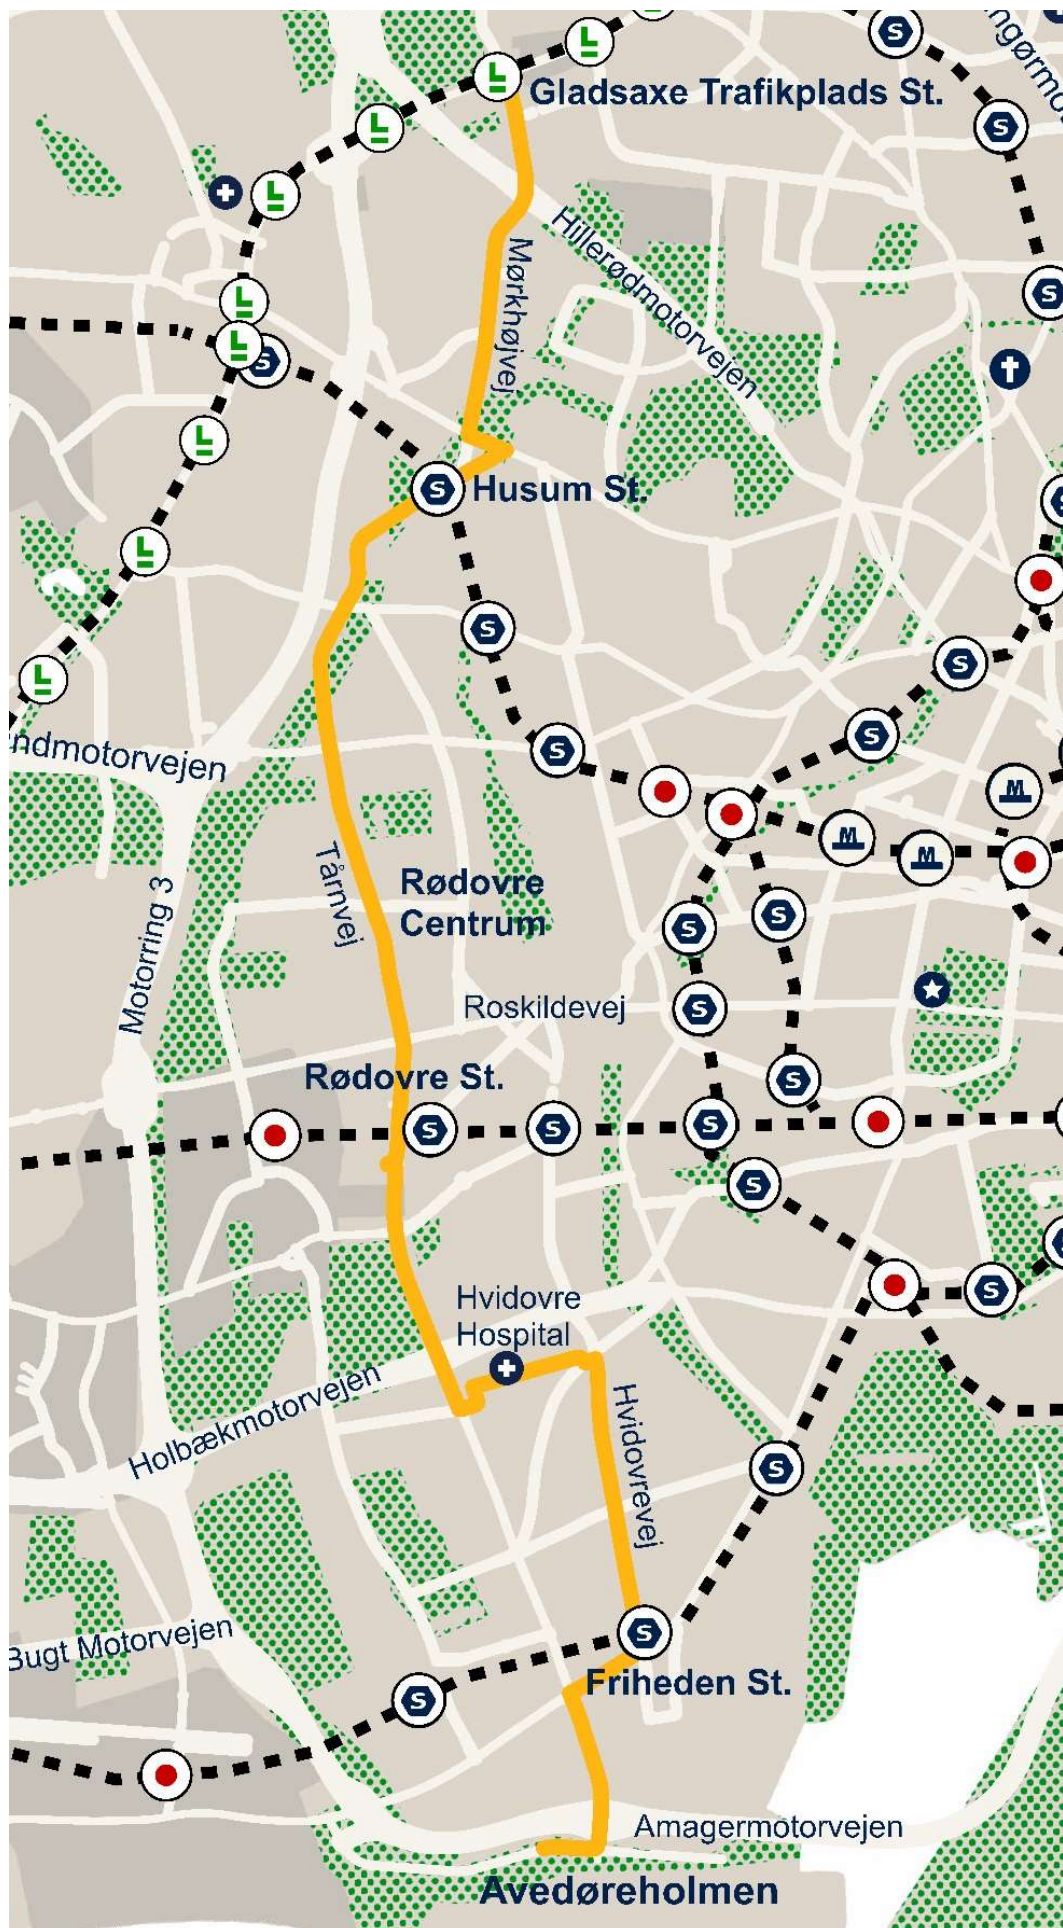

# 200S Gladsaxe Trafikplads St. - Avedøreholmen

## Stoppested

- Gladsaxe Trafikplads, terminalen
- Sydmarken
- Juni Allé
- Stavnsbjerg Allé
- Nørre Gymnasium
- Husum Torv
- Husum St.
- Slotsherrensvej
- Fortvej
- Jyllingevej
- Tæbyvej
- Rødovre Centrum
- Rødager Allé
- Roskildevej
- Rødovre St.
- Rebæk Søpark
- Park Allé
- Hvidovre Hospital, Kollegiet
- Opegårdsvej
- Hvidovre Hospital
- Arnold Nielsens Boulevard
- Hvidovre Rådhus
- Brostykkevej
- Friheden St.
- Gammel Køge Landevej
- Avedøre Holme, CPH Business Park
- Avedøreholmen