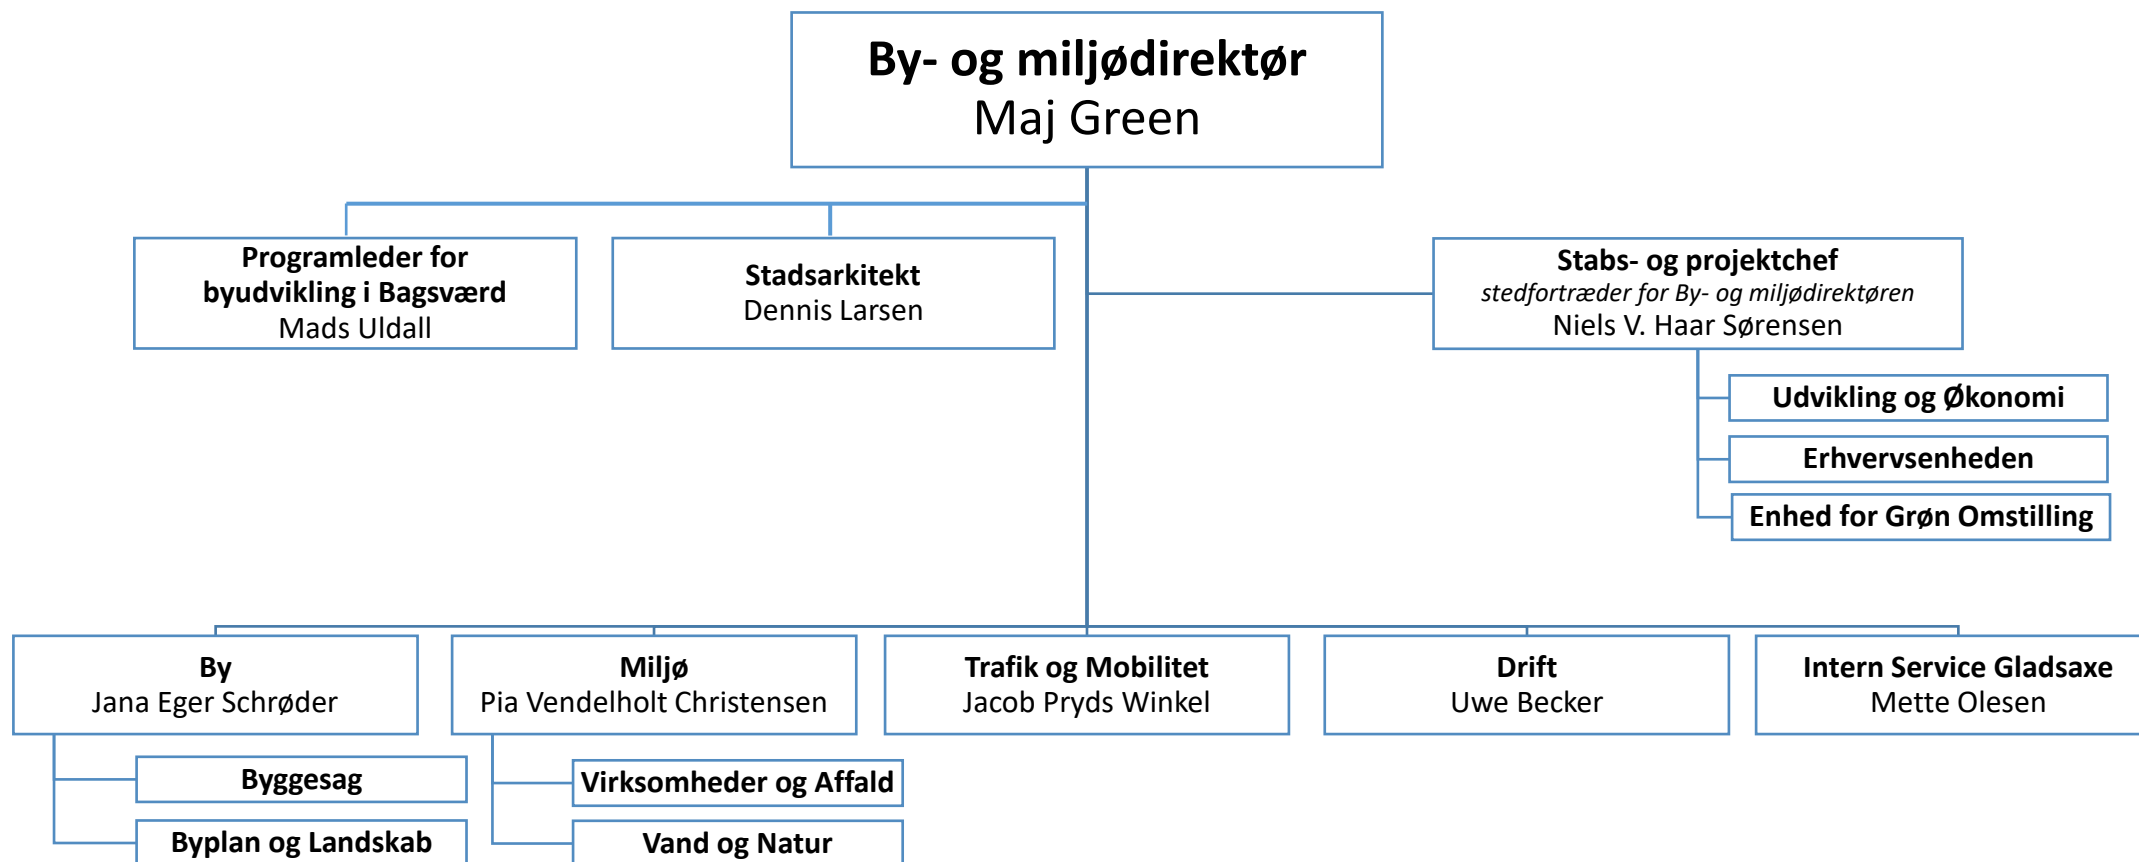

GLADSAXE

Organisationsplan

Gladsaxe Kommune

Politisk organisation

Administrativ organisation

Center for Politik, Styling og Udvikling

By- og Miljøforvaltningen

Social- og Sundhedsforvaltningen