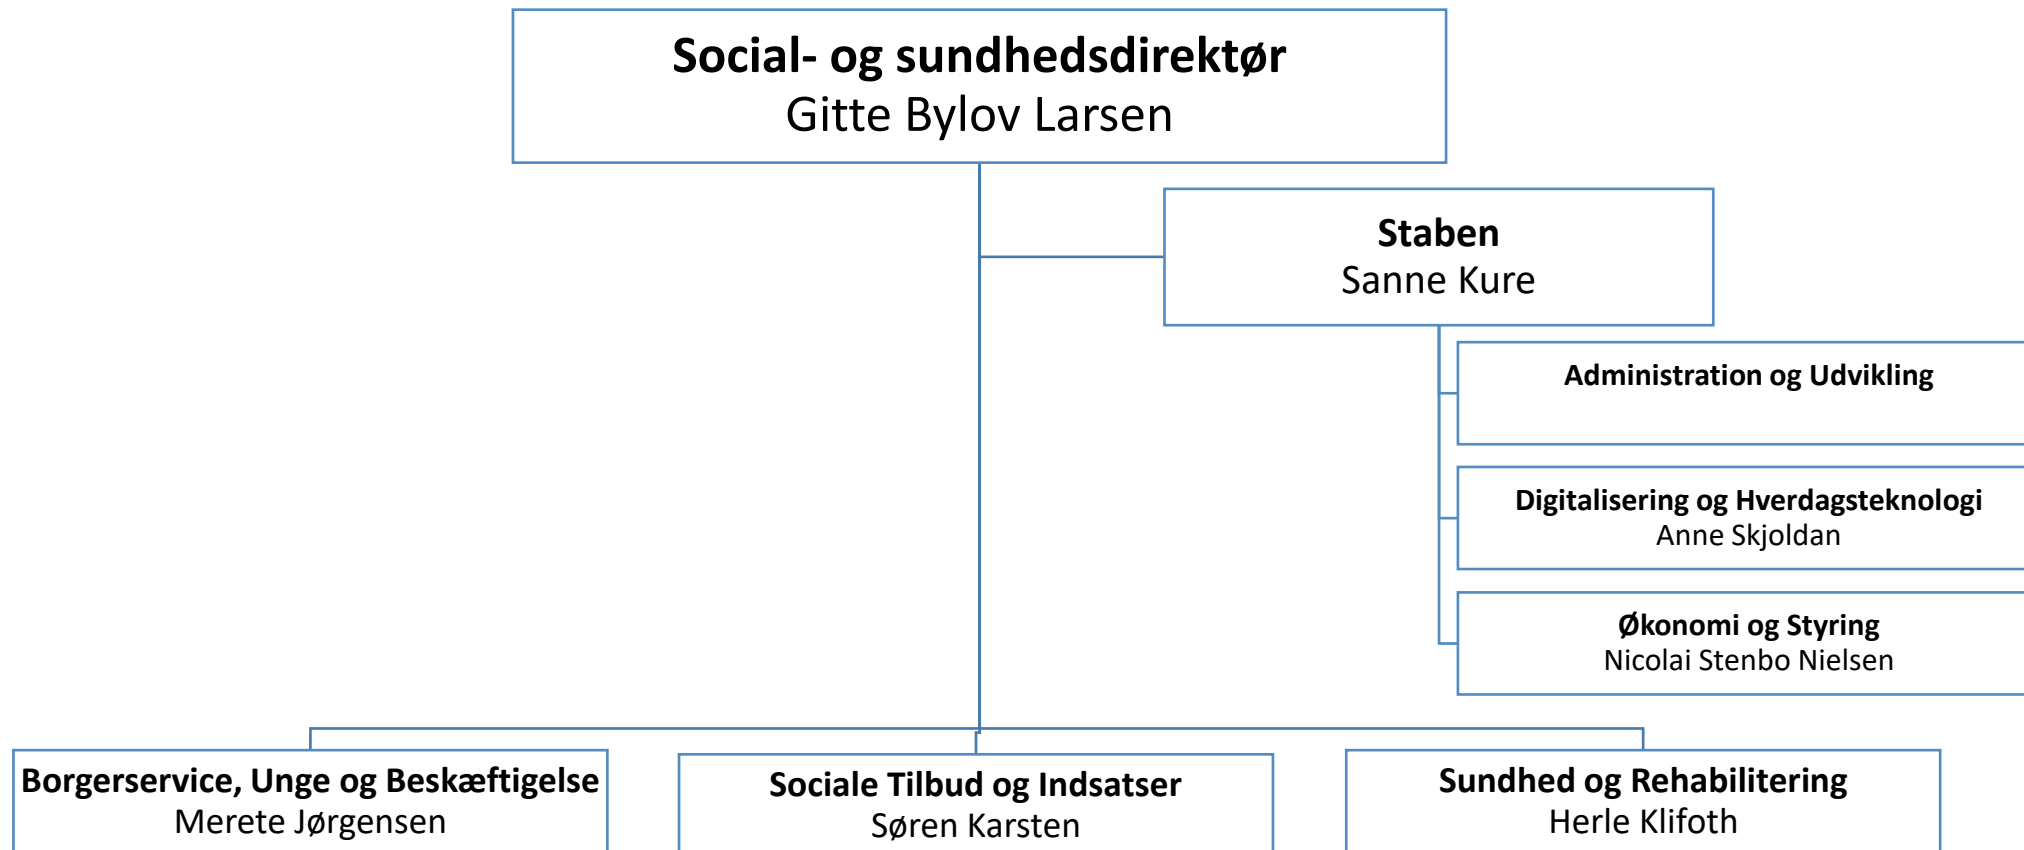

GLADSAXE

Organisationsplan

Gladsaxe Kommune

Politisk organisation

Administrativ organisation

Center for Politik, Styling og Udvikling

By- og Miljøforvaltningen

Social- og Sundhedsforvaltningen