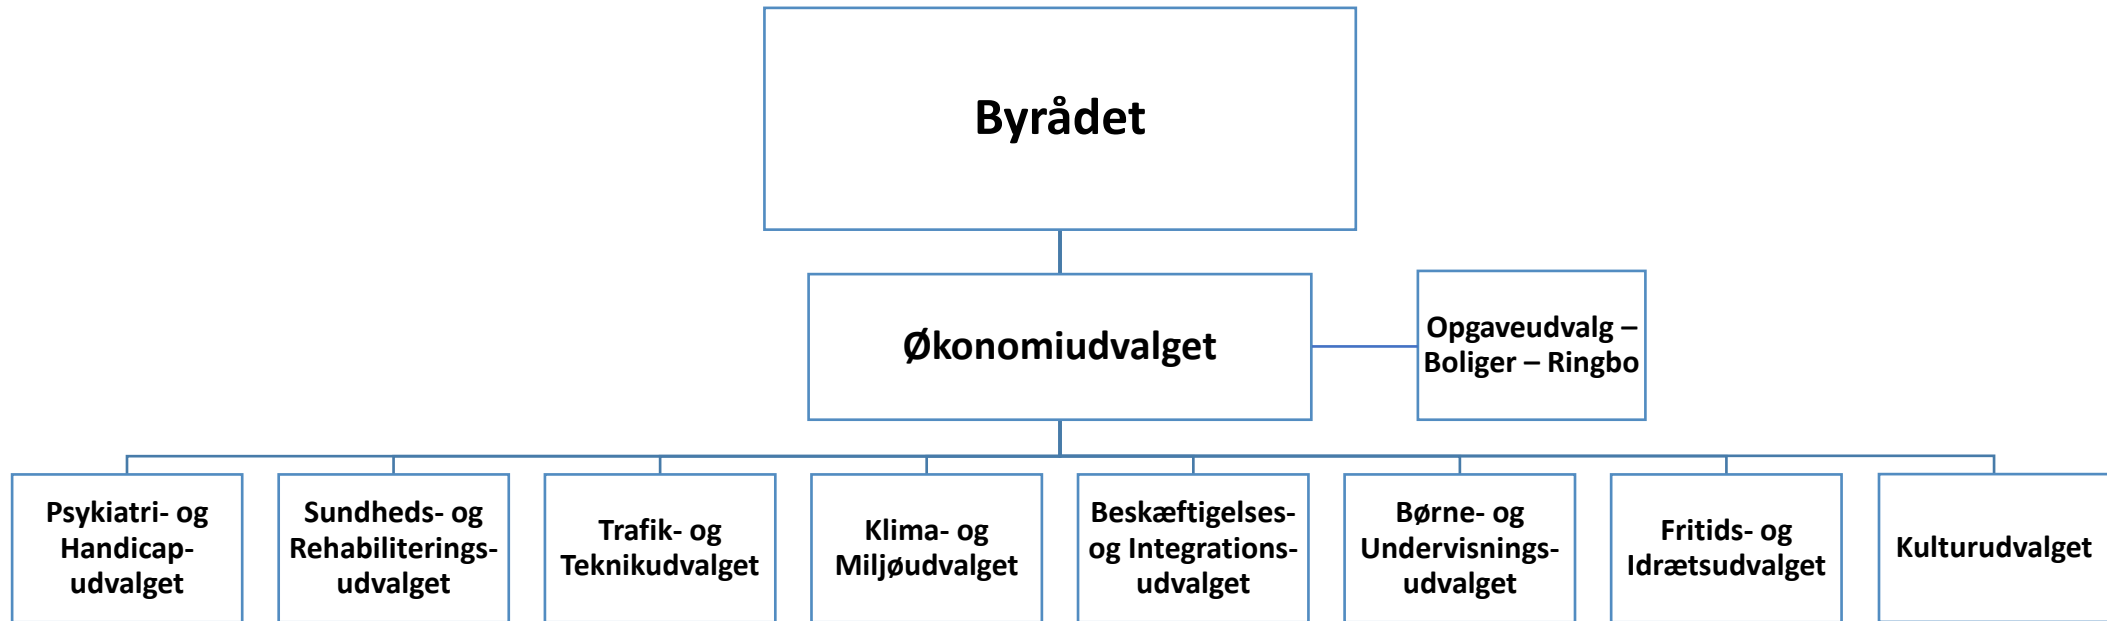

GLADSAXE

Organisationsplan

Gladsaxe Kommune

Politisk organisation

Administrativ organisation

Center for Politik, Styling og Udvikling

By- og Miljøforvaltningen

Social- og Sundhedsforvaltningen