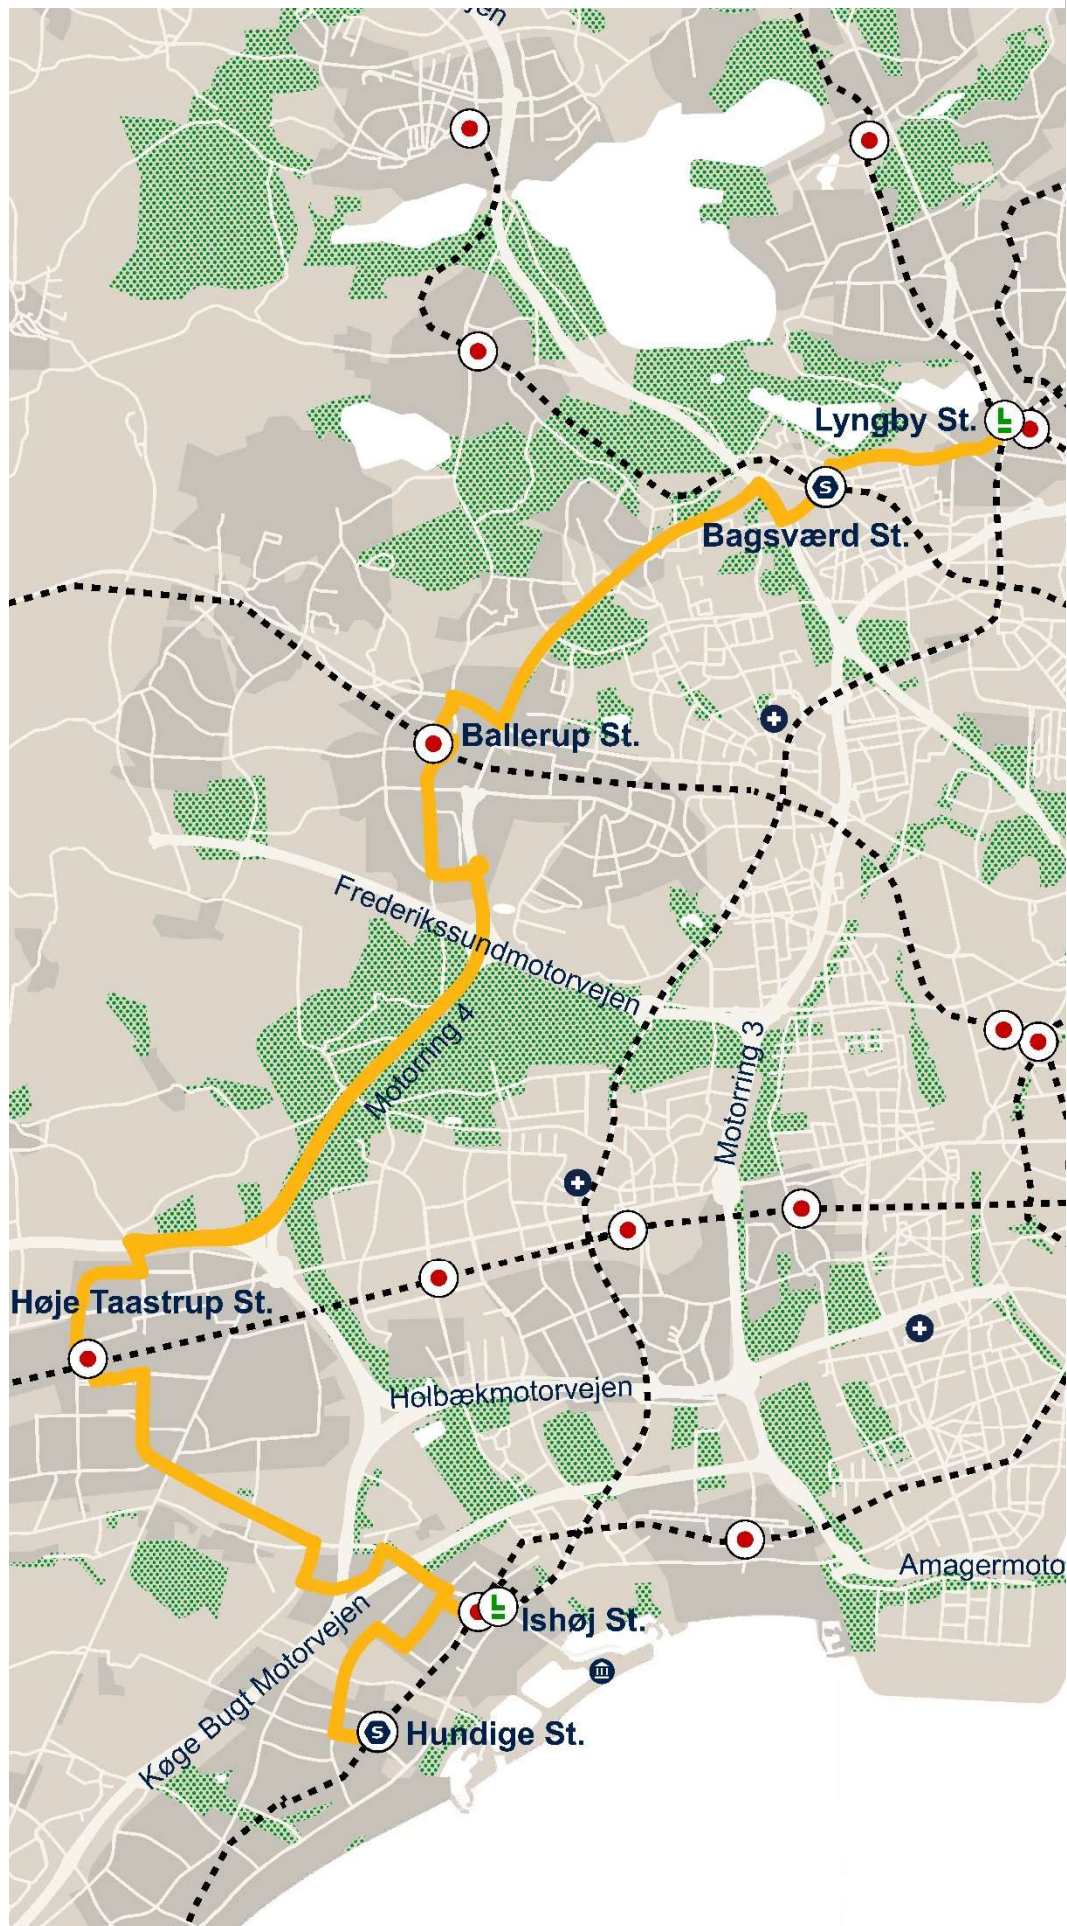

400S Lyngby St. – Hundige St.

Stoppested

- Lyngby St.
- Nybrovej
- Aldershvidevej
- Bagsværd St., Bindeledet
- Granvej
- Åvej, Ring 4
- Sortemosevej
- Nordbuen
- Digterparken
- Ring 4
- Ballerup Rådhus
- Ballerup St.
- Psykiatrisk Center Ballerup
- Hedegårdscentret
- Sydbuen
- Hveen Boulevard
- Teknologisk Institut
- Høje Taastrup St.
- City 2
- Køgevej
- Tåstrup Valbyvej
- Ishøj Bygade
- Broenge
- Industribuen
- Mosegårdsstien
- Ishøj St.
- Fyrrelunden
- Baldersbækstien
- Engrøjel
- Waves, Hundige
- Hundige St.

Hvor ofte kører bussen

Lyngby St. – Ishøj St.

Interval	Myldretid	Dagtimer	Aften
Hverdage	10 min.	20 min.	30 min.
Lørdage		20 min.	30 min.
Søn- og helligdage		20 min.	30 min.

Ishøj St. – Hundige St.

Interval	Myldretid	Dagtimer	Aften
Hverdage	20 min.	20 min.	30 min.
Lørdage		20 min.	30 min.
Søn- og helligdage		20 min.	30 min.