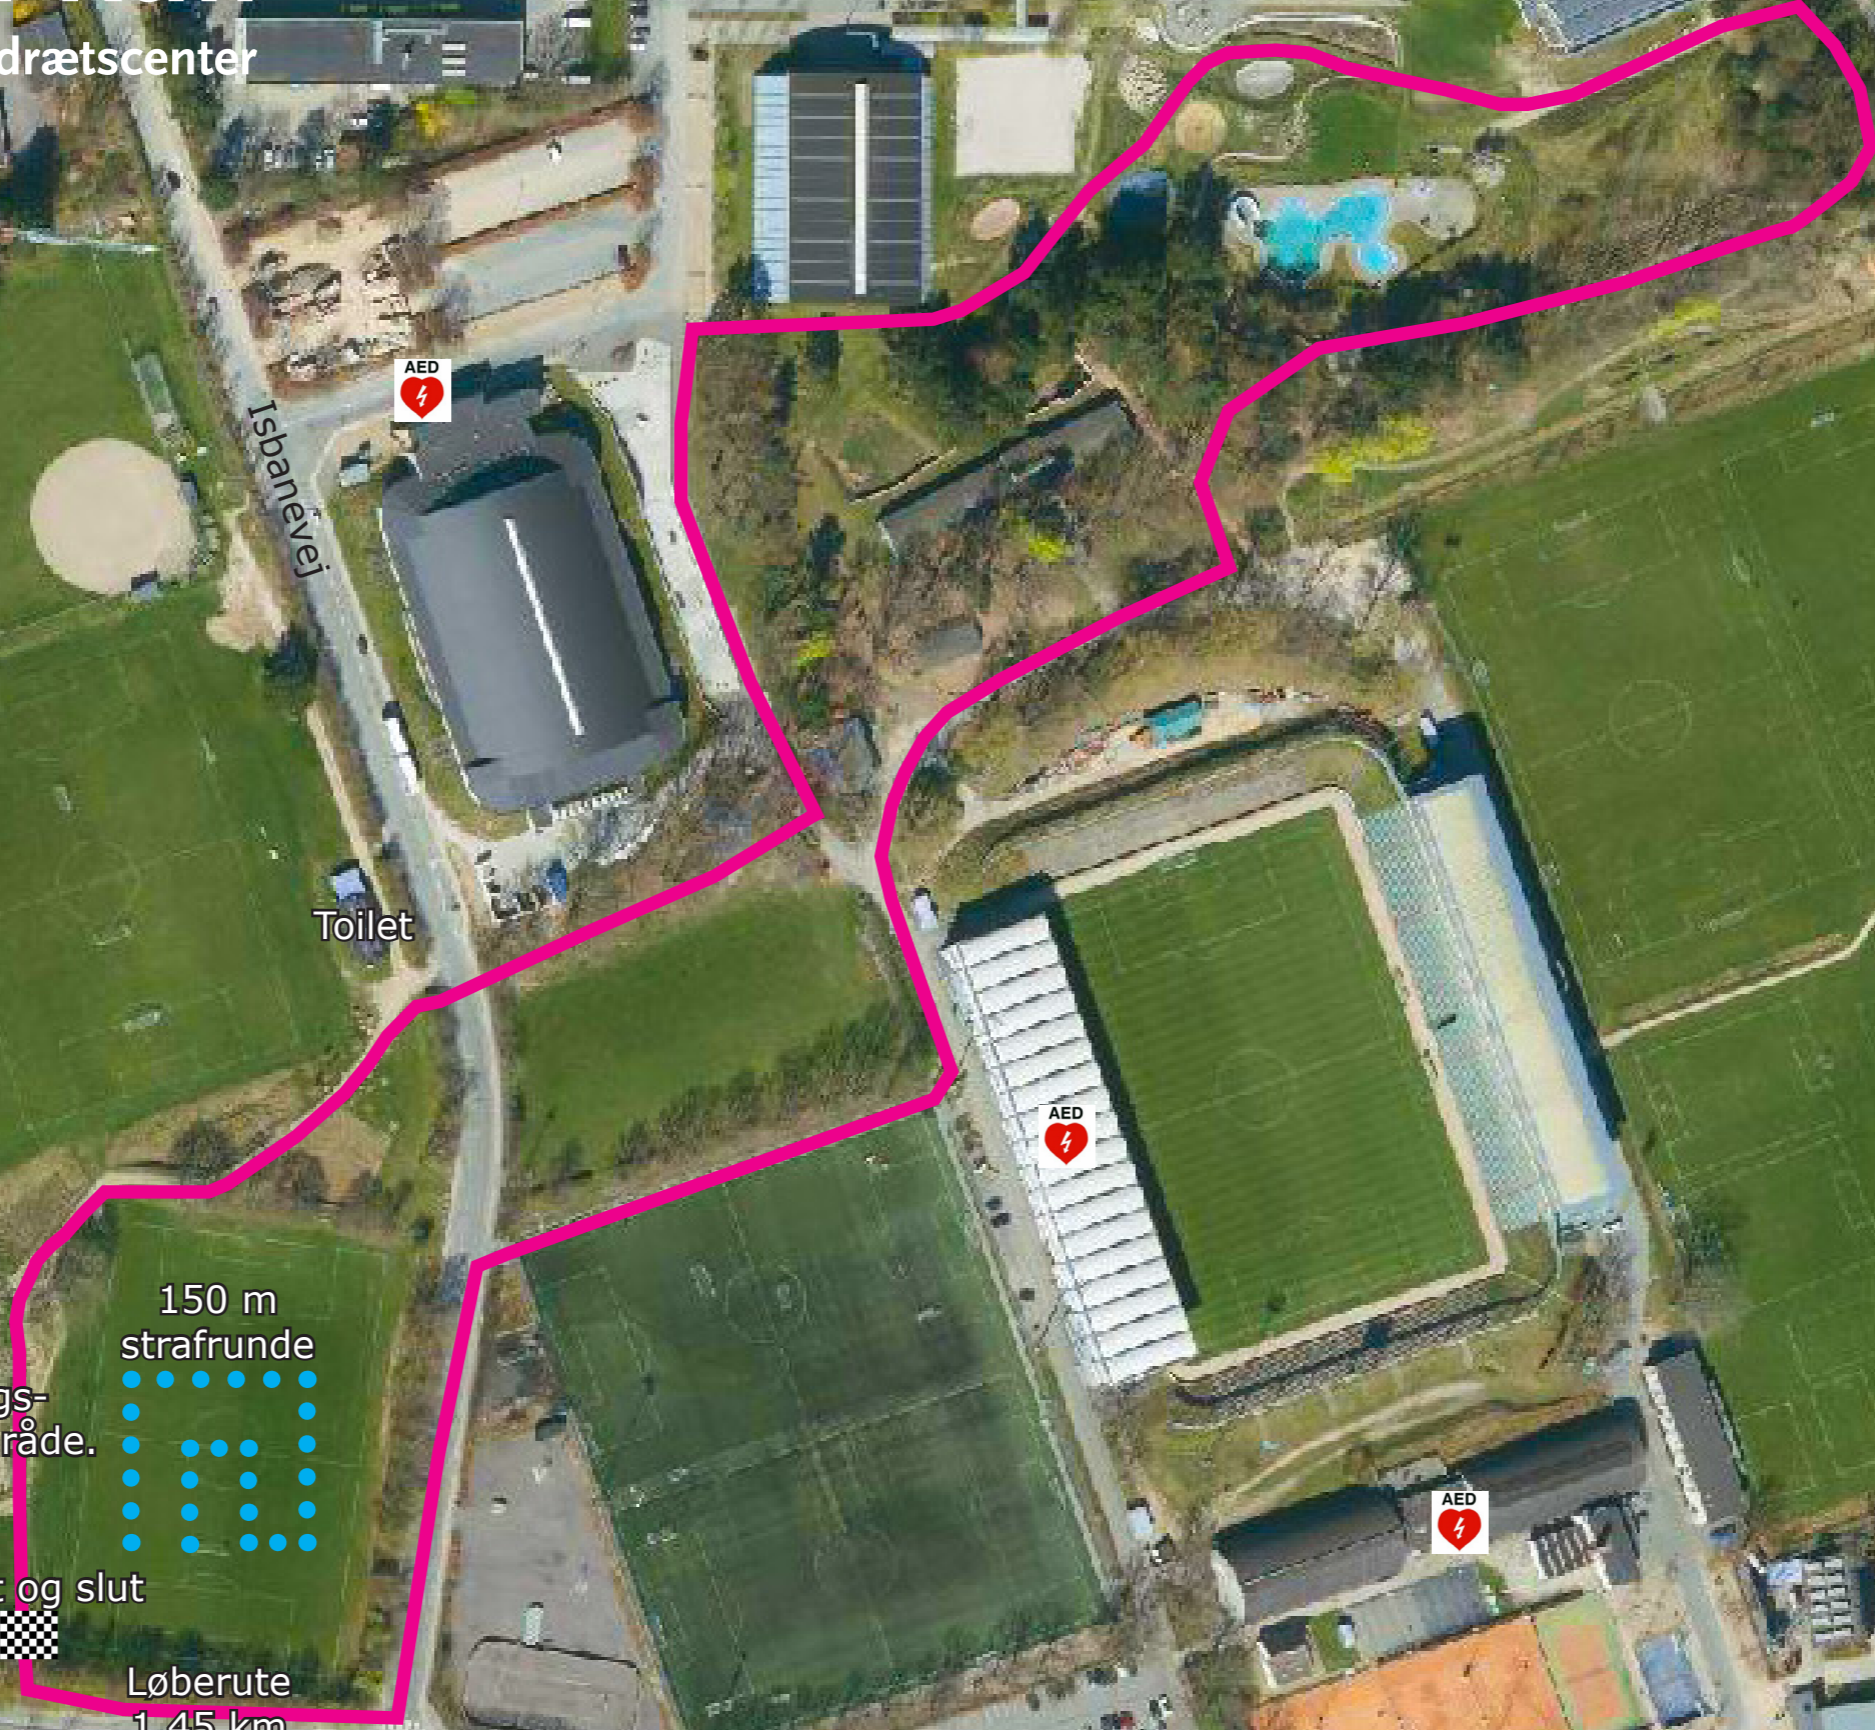

GLADSAXE

Bow'n'Run

På Gladsaxe Idrætscenter

IDRÆT

Bueskydnings- og opholdsområde.

Start og slut

150 m
strafunde

Løberute
1,45 km

Vandtårnsvej

P-plads

Isbanevej

Toilet

P-plads

Gladsaxevej

Vandledningsstien