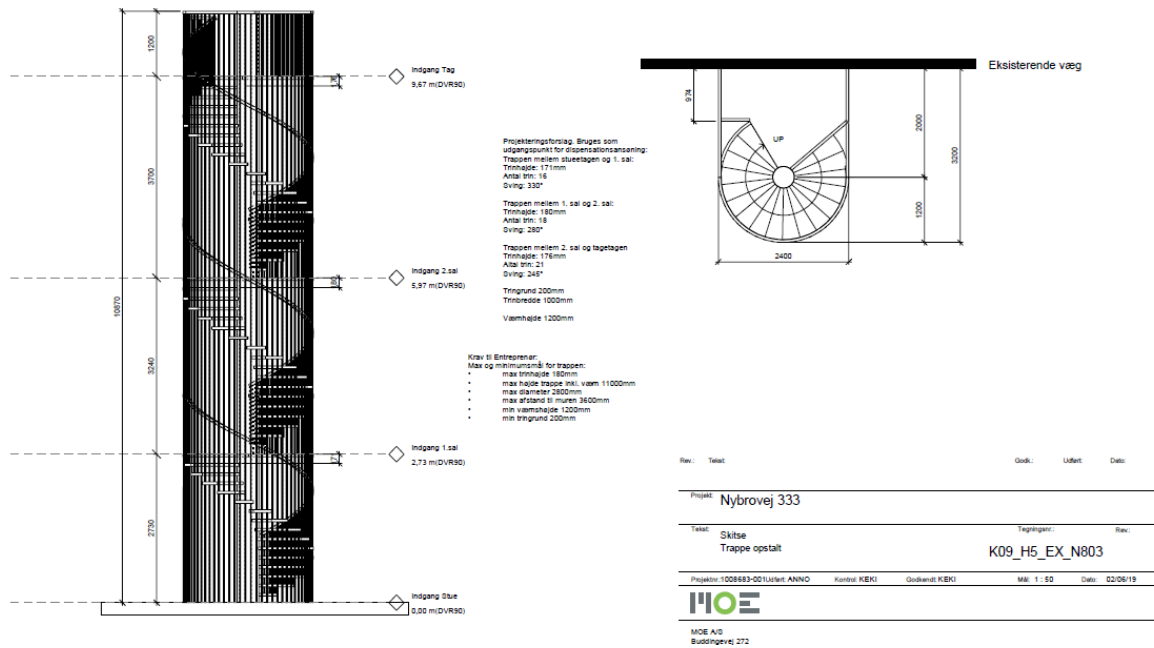

Facader med ønsket placering markeret med rødt.

Oversigtskort over ønsket placering vist med rødt

## Snit af trappe.

Foto af lignende trappe. Bemærk at metalfarven ansøges om at blive lig de eksisterende på de franske altaner, se besigtigelsesnotat.

Foto af lignende trappe. Bemærk at metalfarven ansøges om at blive lig de eksisterende på de franske altaner, se besigtigelsesnotat.