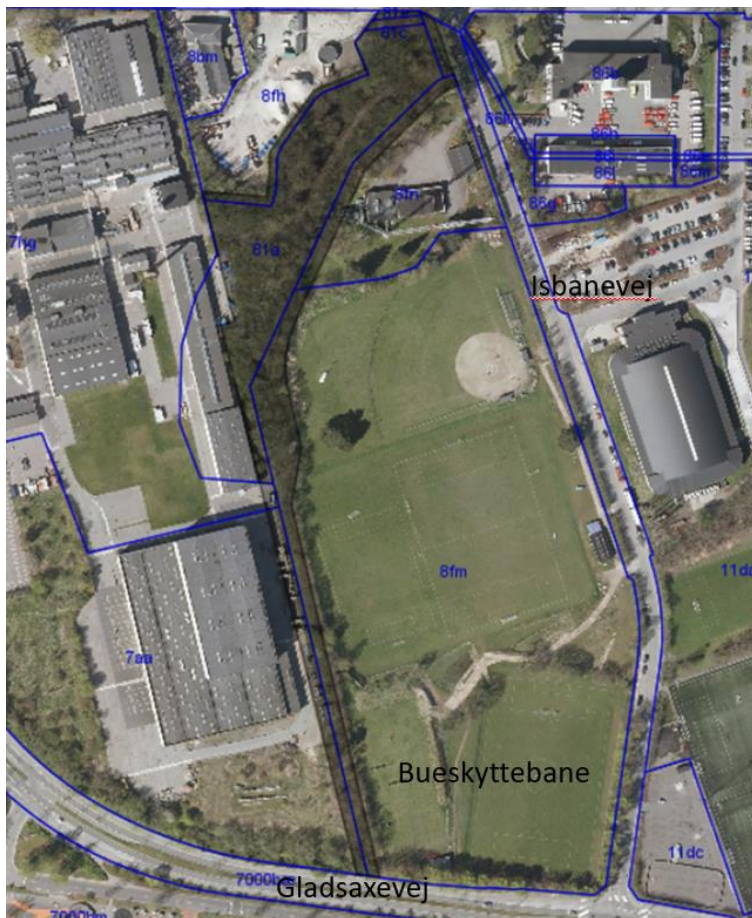

## Bilag 2. beliggenhed

Luftfoto, hvor eksisterende bueskyttebane ligger i den sydlige del af idrætsarealet.

Fortidsmindet er det mørke centralt i foto.

Zoom på bueskyttebanen, hvor de eksisterende volde kan erkendes. Tilkørselsvejen til batteriet bliver ikke berørt.