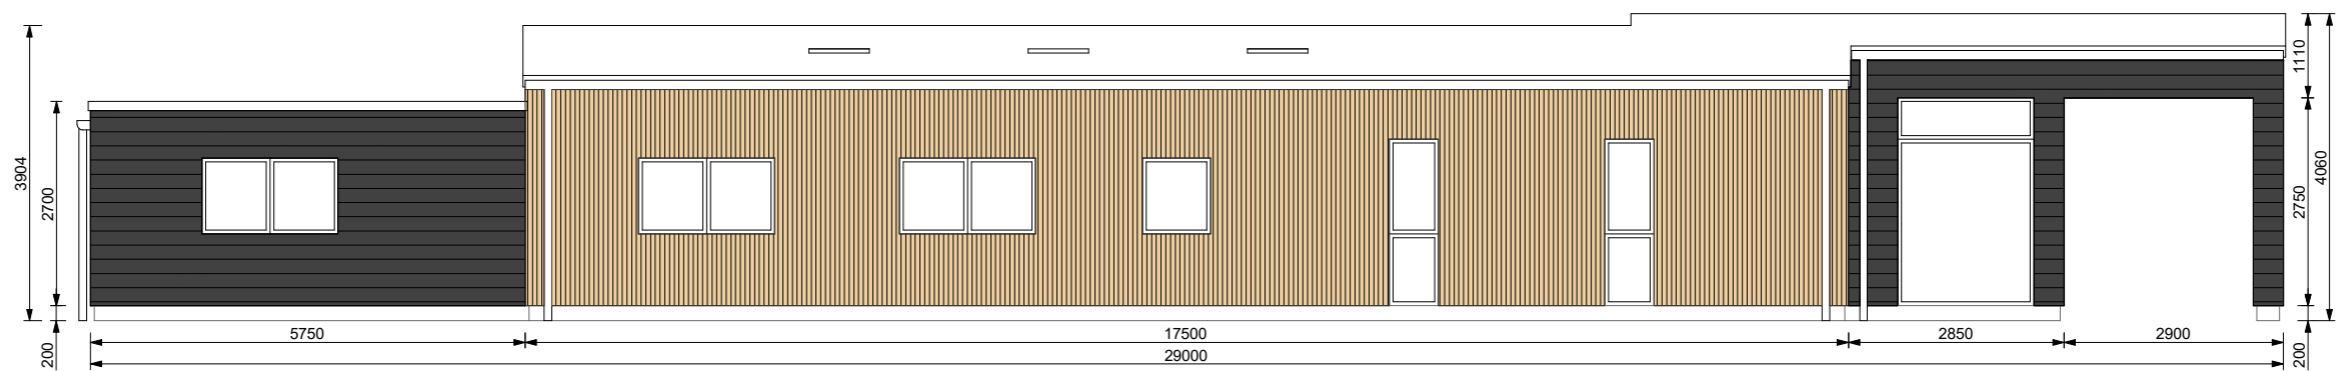

FACADE MOD SV

FACADE MOD NØ

NOTE: TEGNINGEN KAN IKKE PÅREGNES AT VÆRE MÅLFAST.
 TEGNING ER UDFØRT PÅ GRUNDLAG AF TILGÆNGELIGT TEGNINGSMATERIALE.
 MÅLSÆTNING ER I ANGIVET I MM. ALLE MÅL SKAL KONTROLLERES PÅ STEDET.

PROJEKT: KARL GJELLERUPS ALLÉ 13 - SØBORG
 BYGHERRE: BITTEN OG CHRISTIAN
 TEGNING: FACADER SV + NØ
 MÅLESTOK: 1:100 VED PRINT PÅ A3
 DATO: 23.11.2020

TEGN. NR.: G-8.0

m75
 ARKITEKTUR & DESIGN
 T +45 28 51 59 15
 M morten@m75.dk