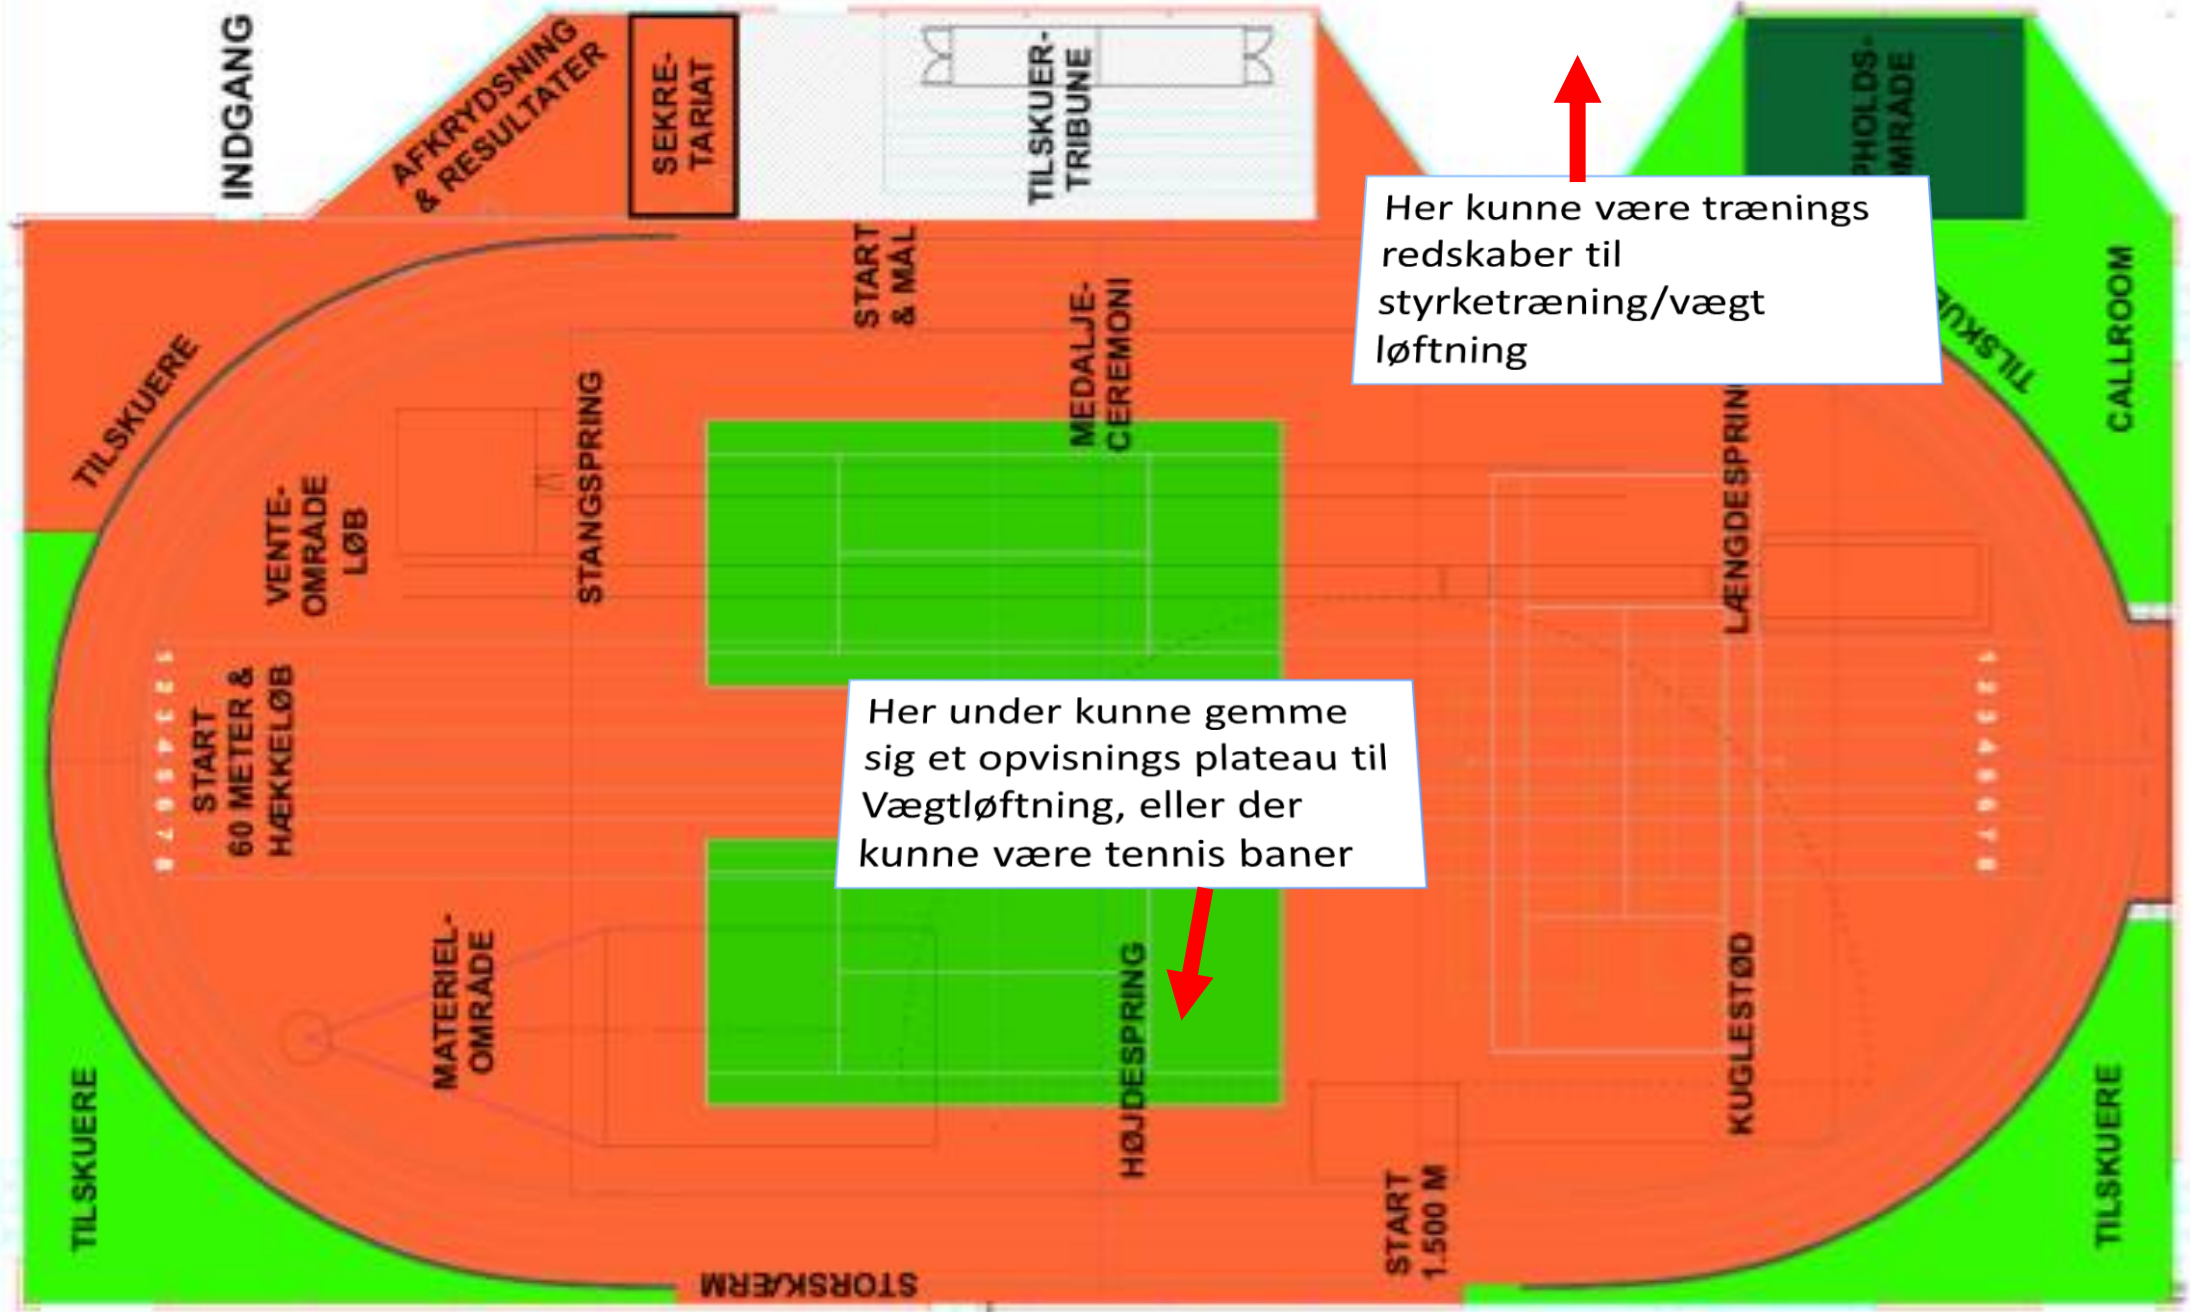

Atletik- og multihal i Gladsaxe

Skal vi have den første 200m rundbane i Østdanmark?

Ønsket er det samme, drømmen er en fuldt funktionel hal med 200m rundbane

- Der er bare flere muligheder
- Og flere interessenter kunne få glæde af samarbejdet
- En hal i Bagsværd åbner mulighed for et privat samarbejde med Novo Nordisk og giver også mulighed for nærhed med allerede etableret atletik miljø
- En hal i den gamle ishockey hal giver mulighed for udvidelse af aktivitet til anden del af kommunen samt nærhed med andre idrætsgrene

Men... vi kan også udnytte den gamle skøjtehal

- Der ER plads til en 200m rundbane i den gamle ishockey hal.
- Faciliteter kan genbruges
- Der kan komme ekstra løber-liv i området idet flere klubber gerne vil låne hallen, og det meste løbe opvarmning vil komme til at foregå udendørs for at give mest mulig banetid til de, som skal bruge banerne.
- Andre sportsgrene kan tilgodeses, især til opvisnings arrangementer, dog skal underlaget sikres til atletik brug, da dette er første (eneste) atletik hal i øst-danmark.

Spar Nord Arena – Danmarks nationale indendørs atletik arena

INDGANG

AFKRYDSNING & RESULTATER

SEKRE-TARIAT

TILSKUER-TRIBUNE

OPHOLDS-OMRADE

TILSKUERE

VENTE-OMRADE LØB

Her under kunne gemme sig et opvisnings plateau til Vægtløftning, eller der kunne være tennis baner

TILSKUERE

MATERIEL-OMRADE

HØJDESPRING

KUGLESTØD

TILSKUERE

STORSKÆRM

START 1.500 M