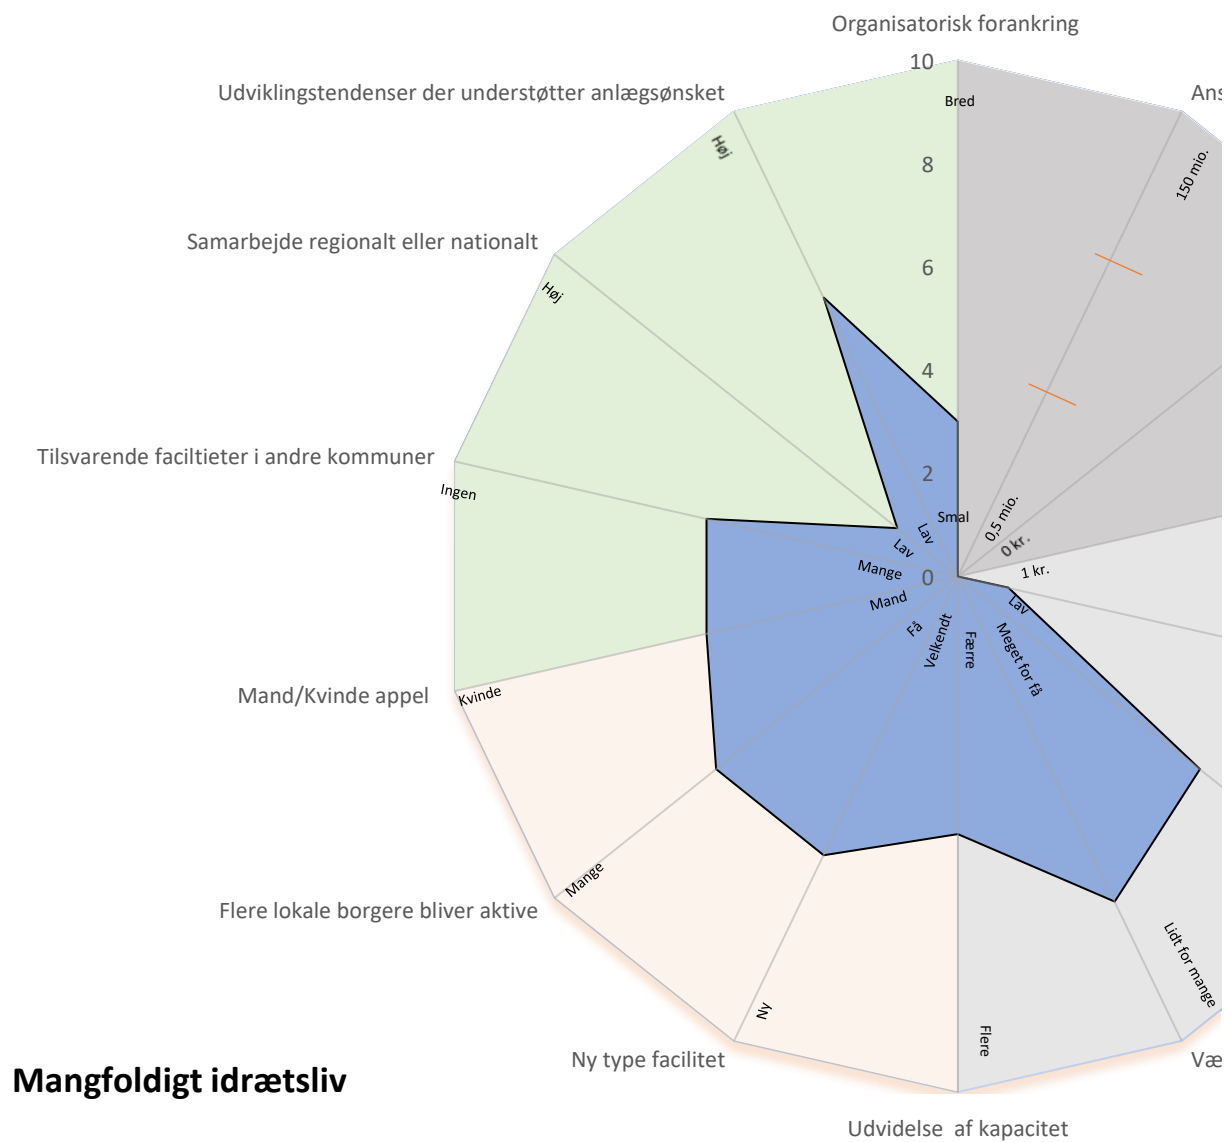

5 Gladsaxe - Hero Boldklub - Lukning af

Potentiale og brugergrupper

Mangfoldigt idrætsliv

Isbanevej

Økonomi

slået anlægspris

ærdi for den enkelte idrætsudøver

**Udviklingstendenser
og helhedstækning**