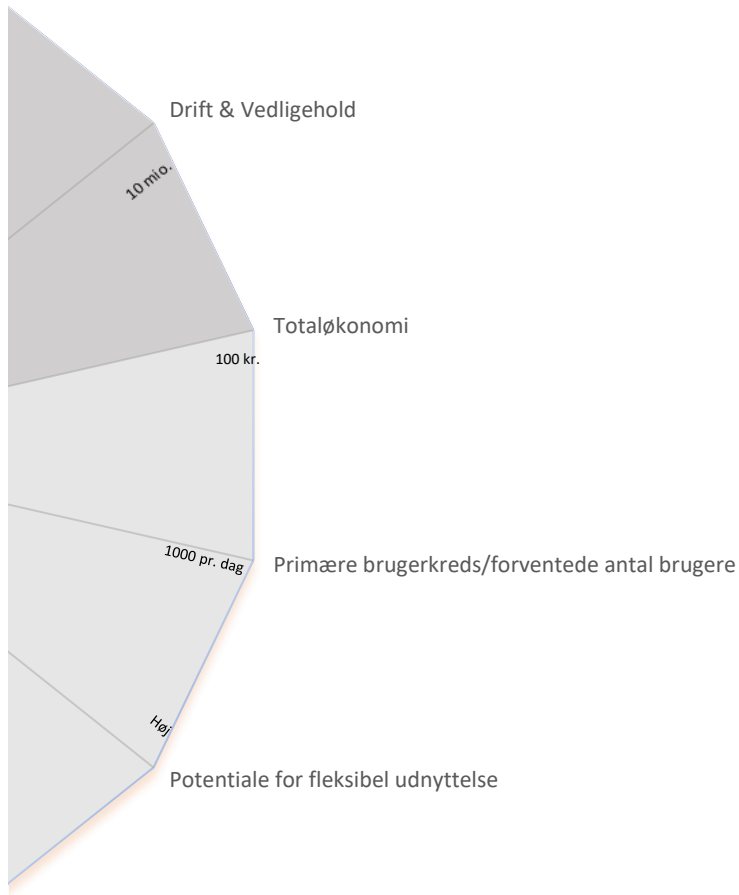

4 Gladsaxe- Hero Boldklub - Kunstgræs

Potentiale og brugergrupper

Mangfoldigt idrætsliv

på tennisbanen

Økonomi

slået anlægspris

ærdi for den enkelte idrætsudøver

Udviklingstendenser og helhedstænkning