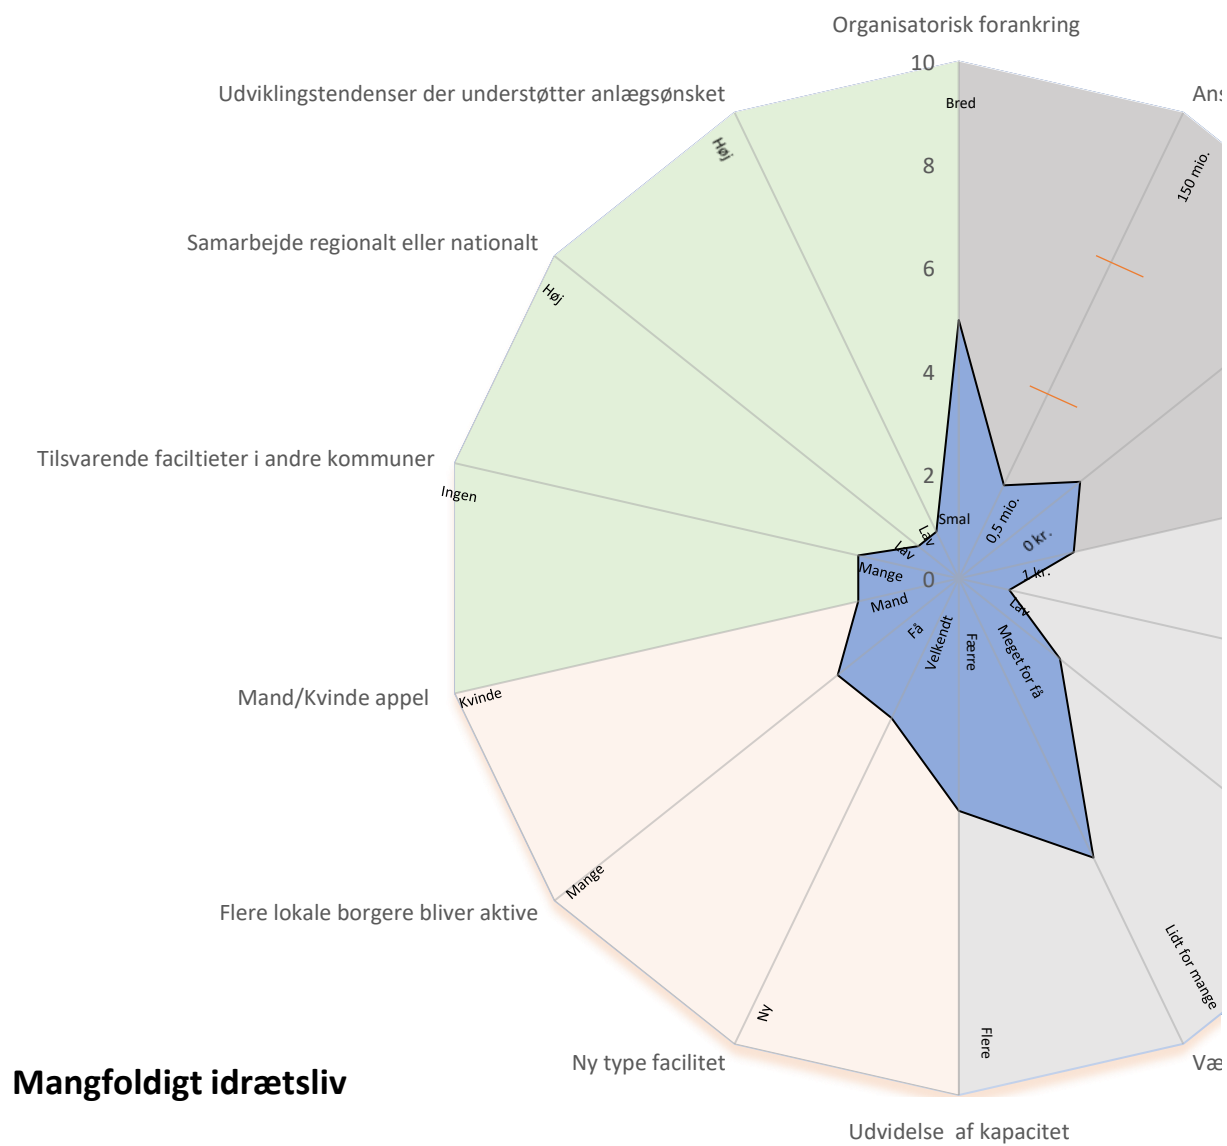

4 Gladsaxe- Hero Boldklub - Kunstgræs

Potentiale og brugergrupper

Mangfoldigt idrætsliv

på tennisbanen

Økonomi

slået anlægspris

ærdi for den enkelte idrætsudøver

Udviklingstendenser og helhedstænkning