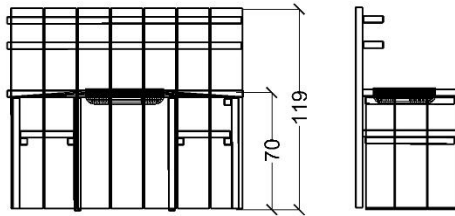

Specifikationer for udekøkken

Specifikationer for brændekasse

Omtrentlig placering for de to ønskede elementer markeret med røde cirkler. Udekøkken længst mod øst. Åbeskyttelseslinjen og skovbyggelinjen fremgår også med gennemsigtig skravering, de er sammenfaldende. Utterslev Mose ("Højmosen") er naturarealet mod syd. Kommunegrænsen er vist med rødt streg.