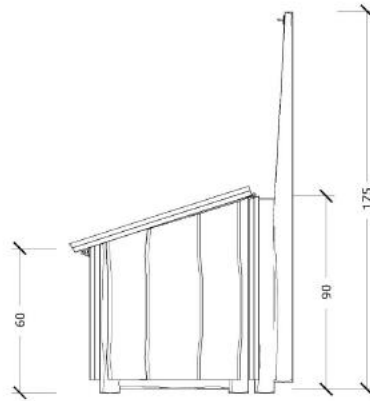

Specifikationer for udekøkken

Specifikationer for brændekasse

Omtrentlig placering for de to ønskede elementer markeret med røde cirkler. Udekøkken længst mod øst. Åbeskyttelseslinjen og skovbyggelinjen fremgår også med gennemsigtig skravering, de er sammenfaldende. Utterslev Mose ("Højmosen") er naturarealet mod syd. Kommunegrænsen er vist med rødt streg.