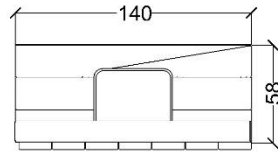

Specifikationer for udekøkken

Specifikationer for brændekasse

Omtrentlig placering for de to ønskede elementer markeret med røde cirkler. Udekøkken længst mod øst. Åbeskyttelseslinjen og skovbyggelinjen fremgår også med gennemsigtig skravering, de er sammenfaldende. Utterslev Mose ("Højmosen") er naturarealet mod syd. Kommunegrænsen er vist med rødt streg.