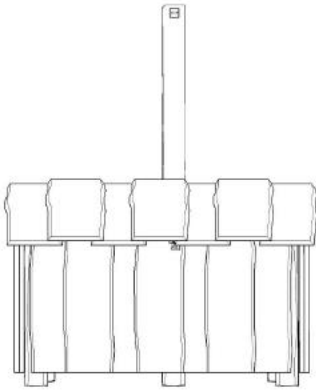

Specifikationer for udekøkken

Specifikationer for brændekasse

Omtrentlig placering for de to ønskede elementer markeret med røde cirkler. Udekøkken længst mod øst. Åbeskyttelseslinjen og skovbyggelinjen fremgår også med gennemsigtig skravering, de er sammenfaldende. Utterslev Mose ("Højmosen") er naturarealet mod syd. Kommunegrænsen er vist med rødt streg.