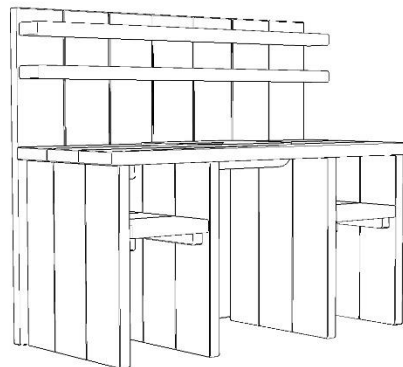

Specifikationer for udekøkken

Specifikationer for brændekasse

Omtrentlig placering for de to ønskede elementer markeret med røde cirkler. Udekøkken længst mod øst. Åbeskyttelseslinjen og skovbyggelinjen fremgår også med gennemsigtig skravering, de er sammenfaldende. Utterslev Mose ("Højmosen") er naturarealet mod syd. Kommunegrænsen er vist med rødt streg.