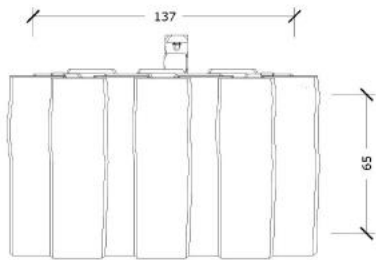

Specifikationer for udekøkken

Specifikationer for brændekasse

Omtrentlig placering for de to ønskede elementer markeret med røde cirkler. Udekøkken længst mod øst. Åbeskyttelseslinjen og skovbyggelinjen fremgår også med gennemsigtig skravering, de er sammenfaldende. Utterslev Mose ("Højmosen") er naturarealet mod syd. Kommunegrænsen er vist med rødt streg.