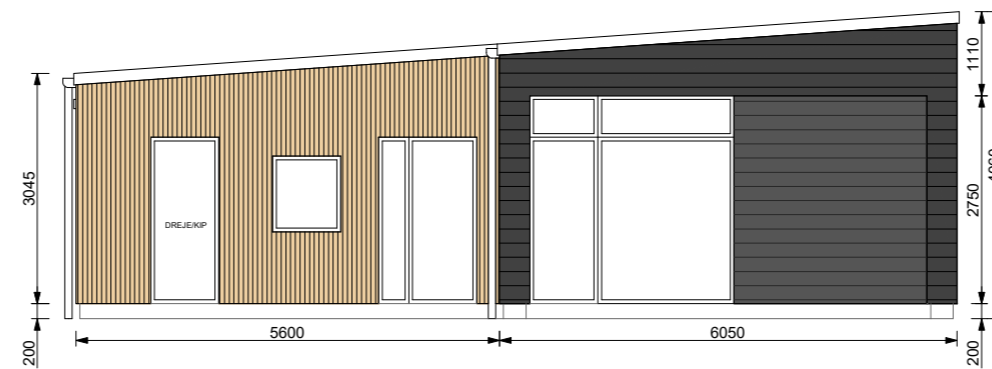

FACADE MOD SØ

FACADE MOD NV

NOTE: TEGNINGEN KAN IKKE PÅREGNES AT VÆRE MÅLFAST.
 TEGNING ER UDFØRT PÅ GRUNDLAG AF TILGÆNGELIGT TEGNINGSMATERIALE.
 MÅLSÆTNING ER I ANGIVET I MM. ALLE MÅL SKAL KONTROLLERES PÅ STEDET.

PROJEKT: KARL GJELLERUPS ALLÉ 13 - SØBORG

TEGN. NR.: G-9.0

BYGHERRE: BITTEN OG CHRISTIAN

TEGNING: FACADER SØ + NV

MÅLESTOK: 1:100 VED PRINT PÅ A3

DATO: 23.11.2020

m75
 ARKITEKTUR & DESIGN
 T +45 28 51 59 15
 M morten@m75.dk