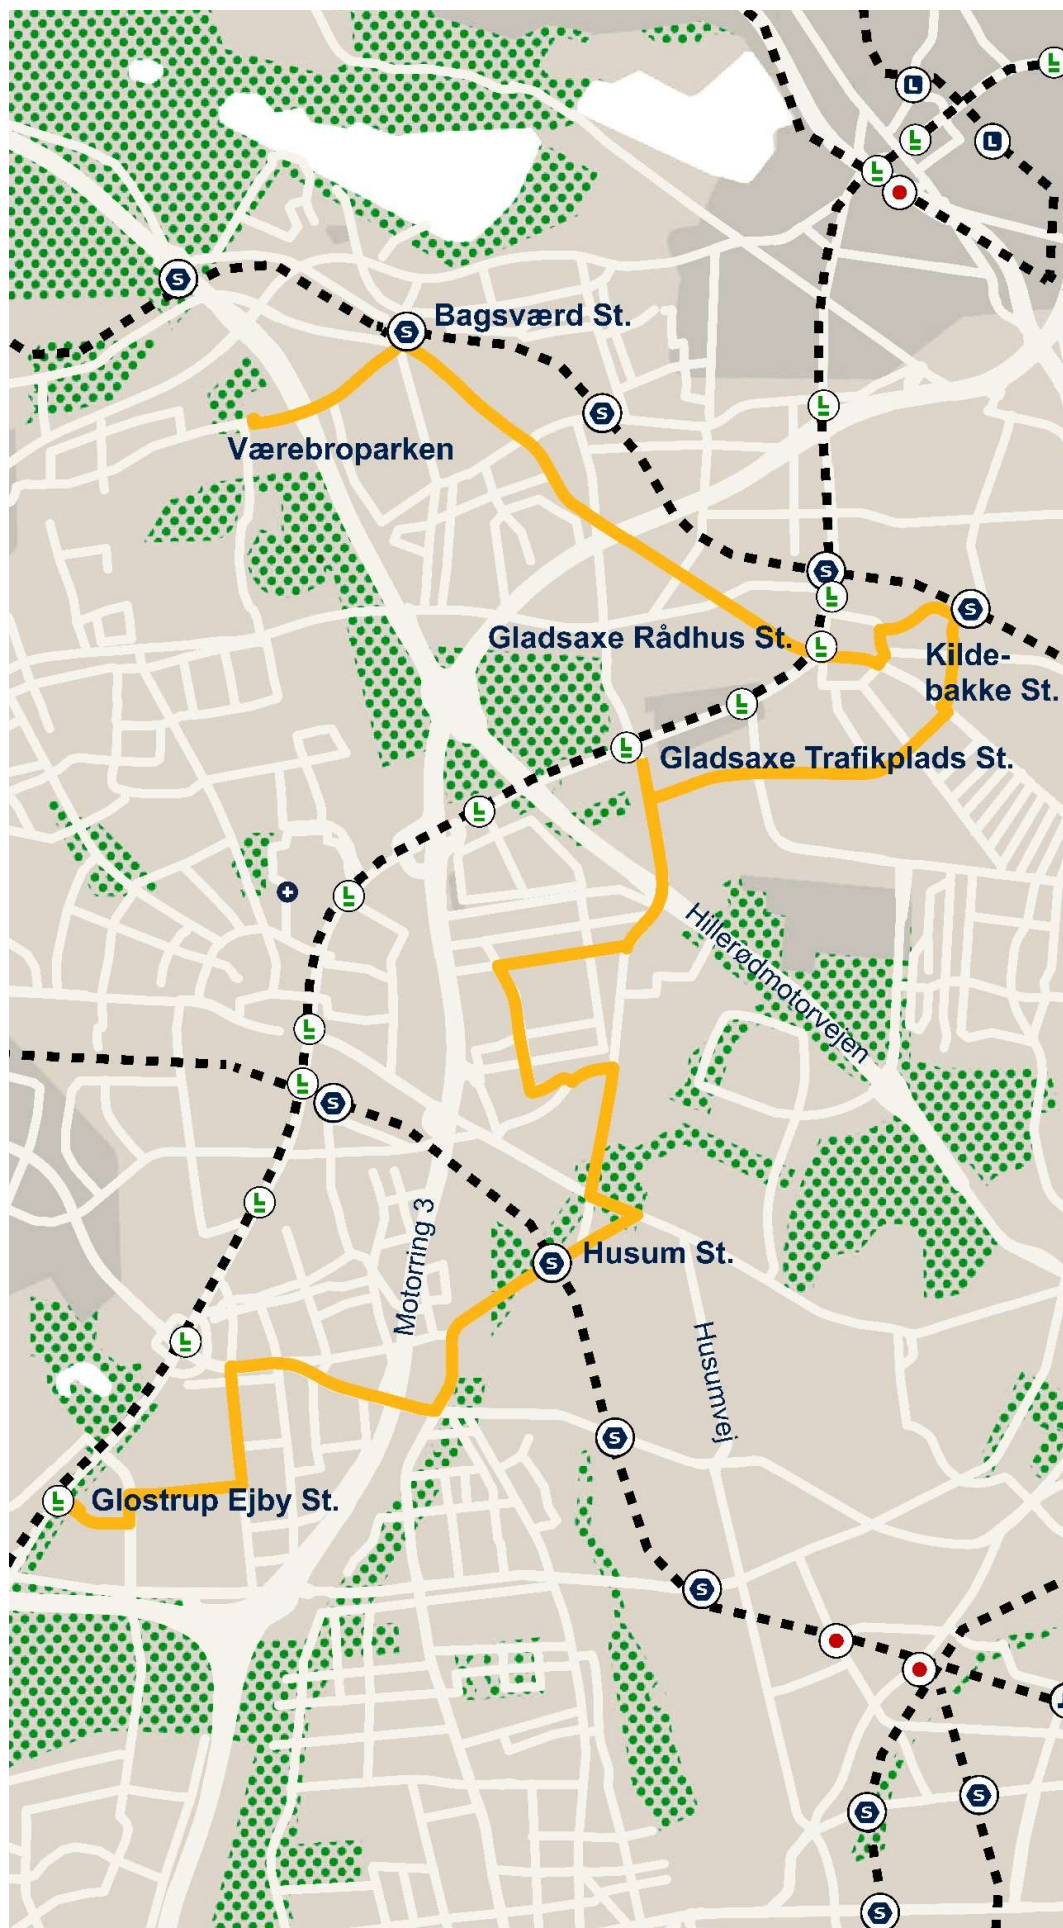

166 Værebroparken – Glostrup Ejby St.

Stoppsted

- Værebroparken
- Granvej
- Bagsværd St.
- Bagsværd Stadion
- Søndergård Park
- Frodesvej
- Fortstien
- Gladsaxe Møllevej
- Stubmarken
- Stengårds Allé
- Klausdalsbrovej
- Buddinge Torv
- Buddinge, Gladsaxe Rådhus
- Kildebakken
- Kildebakke St.
- Kildebakkegårds Allé
- Christianehøj
- Søborg Hovedgade
- Marienborg Allé
- Gladsaxe Sportshal
- Gladsaxevej
- Gladsaxe Møllevej
- Gladsaxe Trafikplads, terminalen
- Sydmarken
- Mørkhøj
- Juni Allé
- Ilbjerg Allé
- Torumvej
- Juni Allé
- Ejsingvej
- Onsbjerg Allé
- Rybjerg Allé
- Pilegårdsvej
- Novembervej
- Nørre Gymnasium
- Frederikssundsvej
- Husum Torv
- Husum St.
- Islevholm
- Islevbrovej
- Tårnvej
- Guldsmedevej
- Mådumvej
- Islevgård Allé
- Slotsherrensvej
- Krondalvej
- Islevdalvej
- Ejby Industrivej
- Glostrup Ejby St.